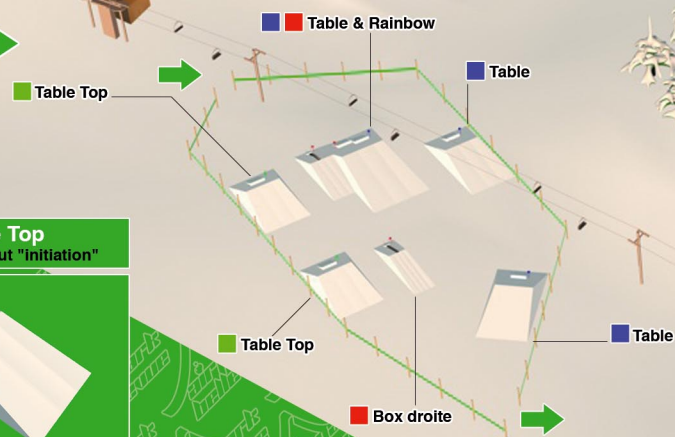

Accès au départ de SAINT GERVAIS
par le Tramway du Mont Blanc

Télesiège
"Schuss des Dames"

Accès par
LES HOUCHES
Téléphérique
de BELLEVUE

Table Top
Module de saut "initiation"

Table
Module de saut "débutant"

Table & Rainbow Box
"module intermédiaire"

Box droite
Module de glisse "intermédiaire"

Table & Rainbow
Module "Intermédiaire - Expert"

Table & Handrail
Module "intermédiaire - Expert"

Wave
Module "Expert"

À proximité
immédiate
de l'Airpark

- Espace chrono : mesurez votre vitesse
- Espace ARVA : apprenez à conduire une recherche en avalanche avec l'aide de nos pisteurs

Le Snowpark peut être modifié à tout moment. Le présent document fait office d'illustration. Vous devez reconnaître chaque module avant son utilisation.
The Snowpark can be modified at all time. The present document acts as illustration. Conduct a reconnaissance of each module and/or course prior to use.